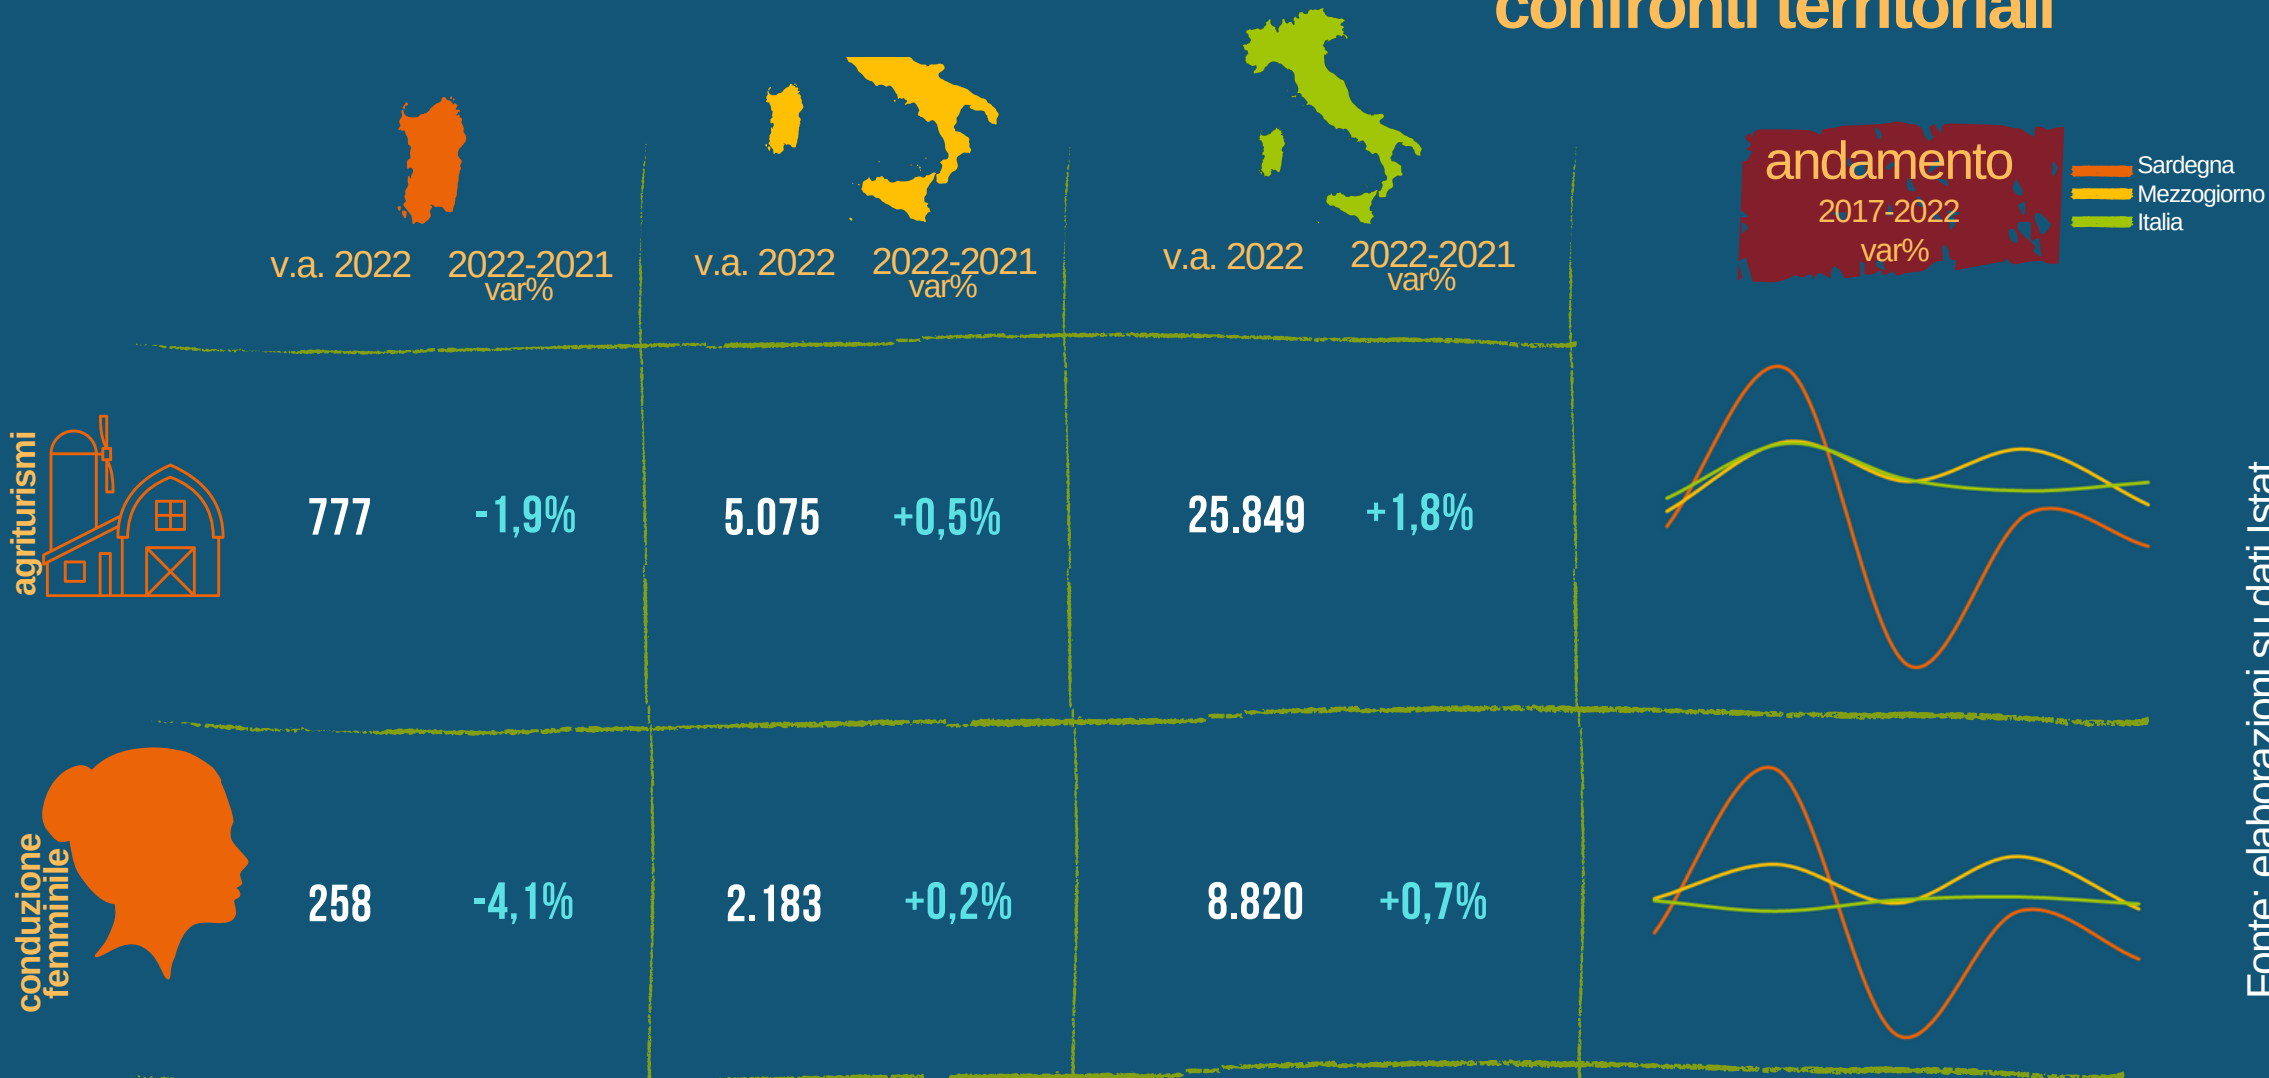

GLI AGRITURISMI IN SARDEGNA

777
nel 2022

-1,9%
rispetto al 2021

quanti sono

	Mezzogiorno	Italia
n° di agriturismi 2022	5.075	25.849
var% rispetto al 2021	+0,5%	+1,8%

	2022	var% 2022-2021
Sassari	314	0,0%
Nuoro	181	-1,1%
Sud Sardegna	149	-6,9%
Oristano	97	-3,0%
Città metropolitana di Cagliari	36	+2,9%

Fonte: elaborazioni su dati Istat

GLI AGRITURISMI IN SARDEGNA

GLI AGRITURISMI IN SARDEGNA

confronti territoriali

Fonte: elaborazioni su dati Istat