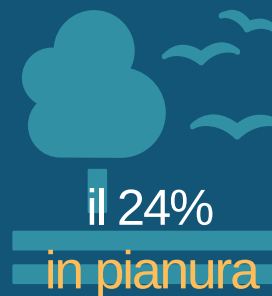

GLI AGRITURISMI IN SARDEGNA

777
nel 2022

-1,9%
rispetto al 2021

quanti sono

	Mezzogiorno	Italia
n° di agriturismi 2022	5.075	25.849
var% rispetto al 2021	+0,5%	+1,8%

	2022	var% 2022-2021
Sassari	314	0,0%
Nuoro	181	-1,1%
Sud Sardegna	149	-6,9%
Oristano	97	-3,0%
Città metropolitana di Cagliari	36	+2,9%