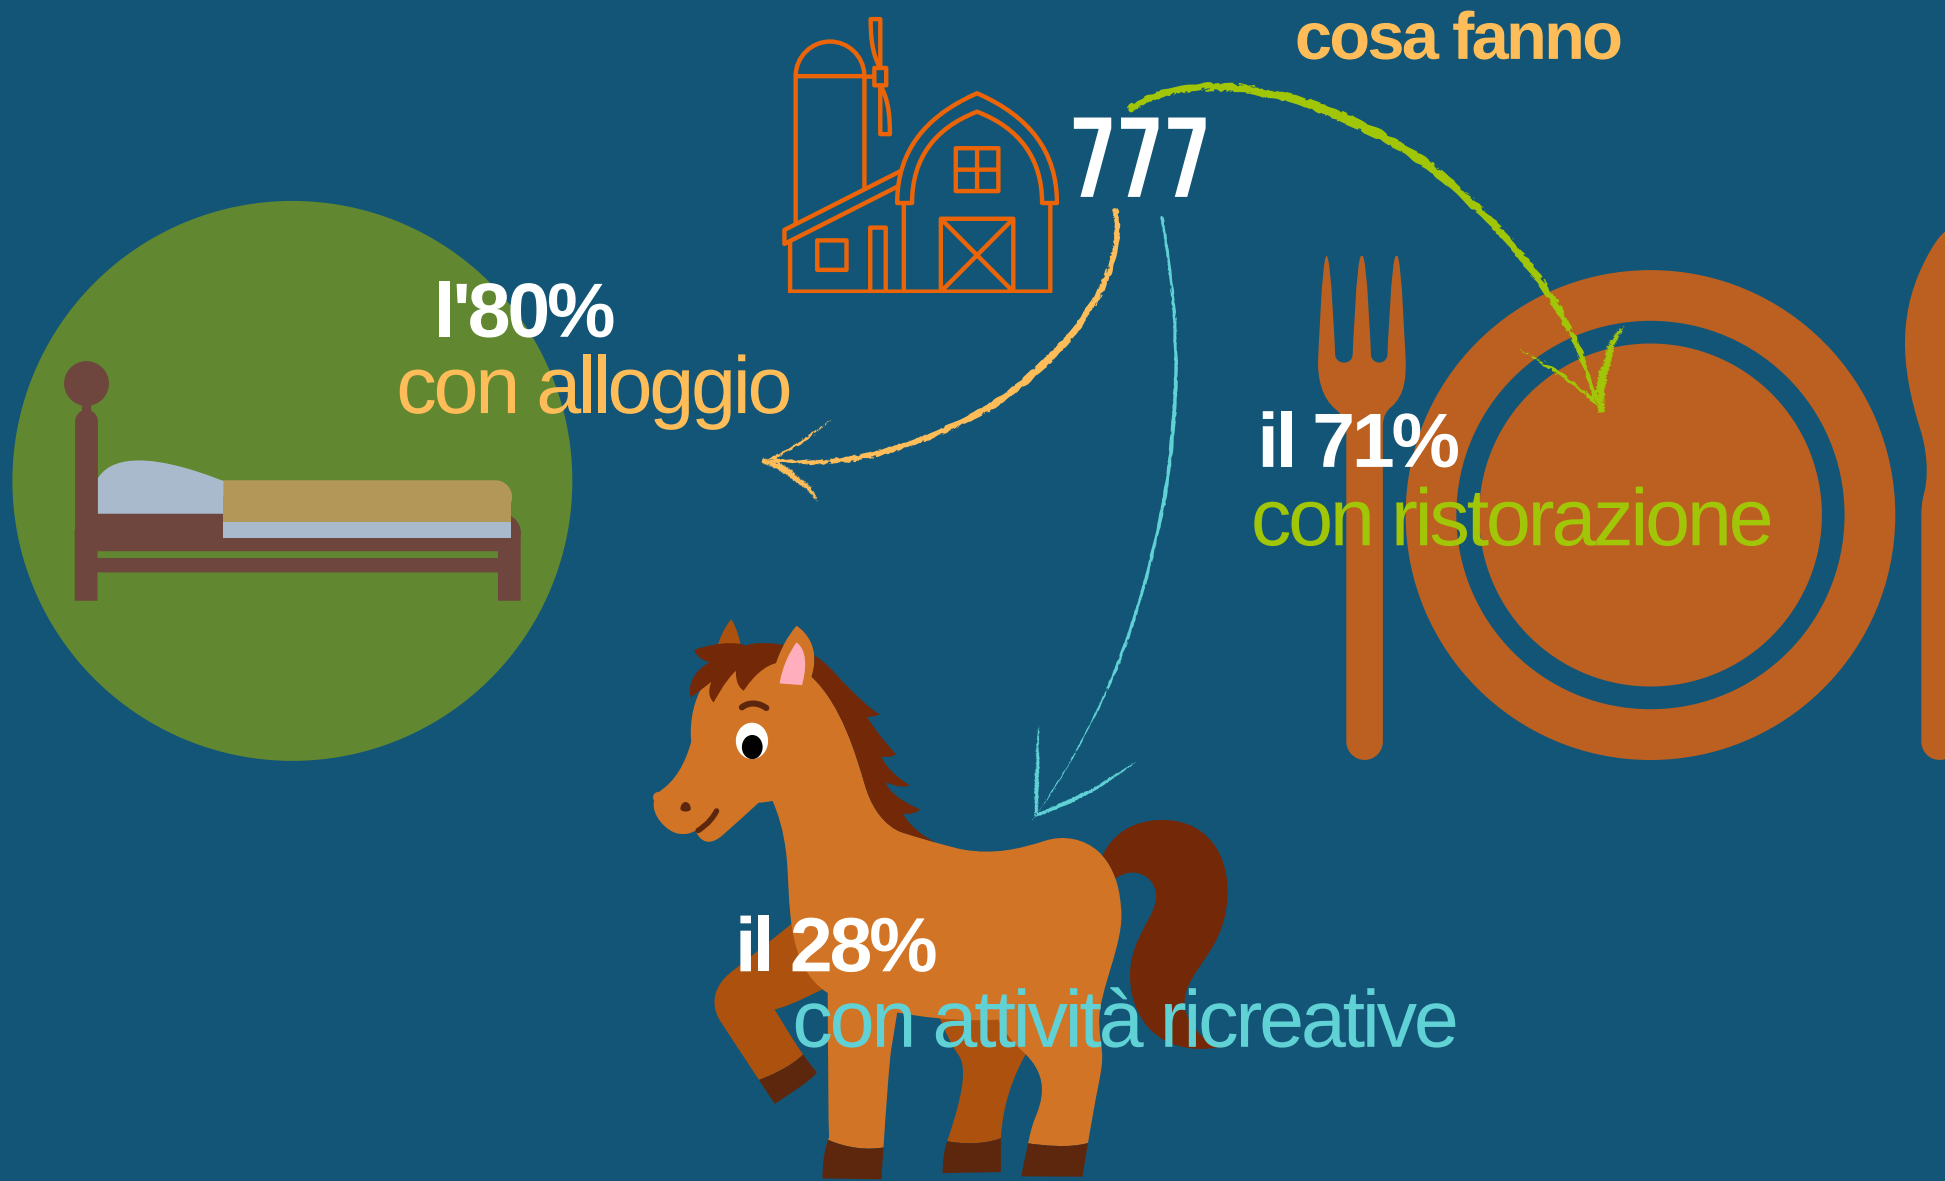

GLI AGRITURISMI IN SARDEGNA

777
nel 2022

-1,9%
rispetto al 2021

quanti sono

	Mezzogiorno	Italia
n° di agriturismi 2022	5.075	25.849
var% rispetto al 2021	+0,5%	+1,8%

	2022	var% 2022-2021
Sassari	314	0,0%
Nuoro	181	-1,1%
Sud Sardegna	149	-6,9%
Oristano	97	-3,0%
Città metropolitana di Cagliari	36	+2,9%

Fonte: elaborazioni su dati Istat

GLI AGRITURISMI IN SARDEGNA

GLI AGRITURISMI IN SARDEGNA

confronti territoriali

Fonte: elaborazioni su dati Istat